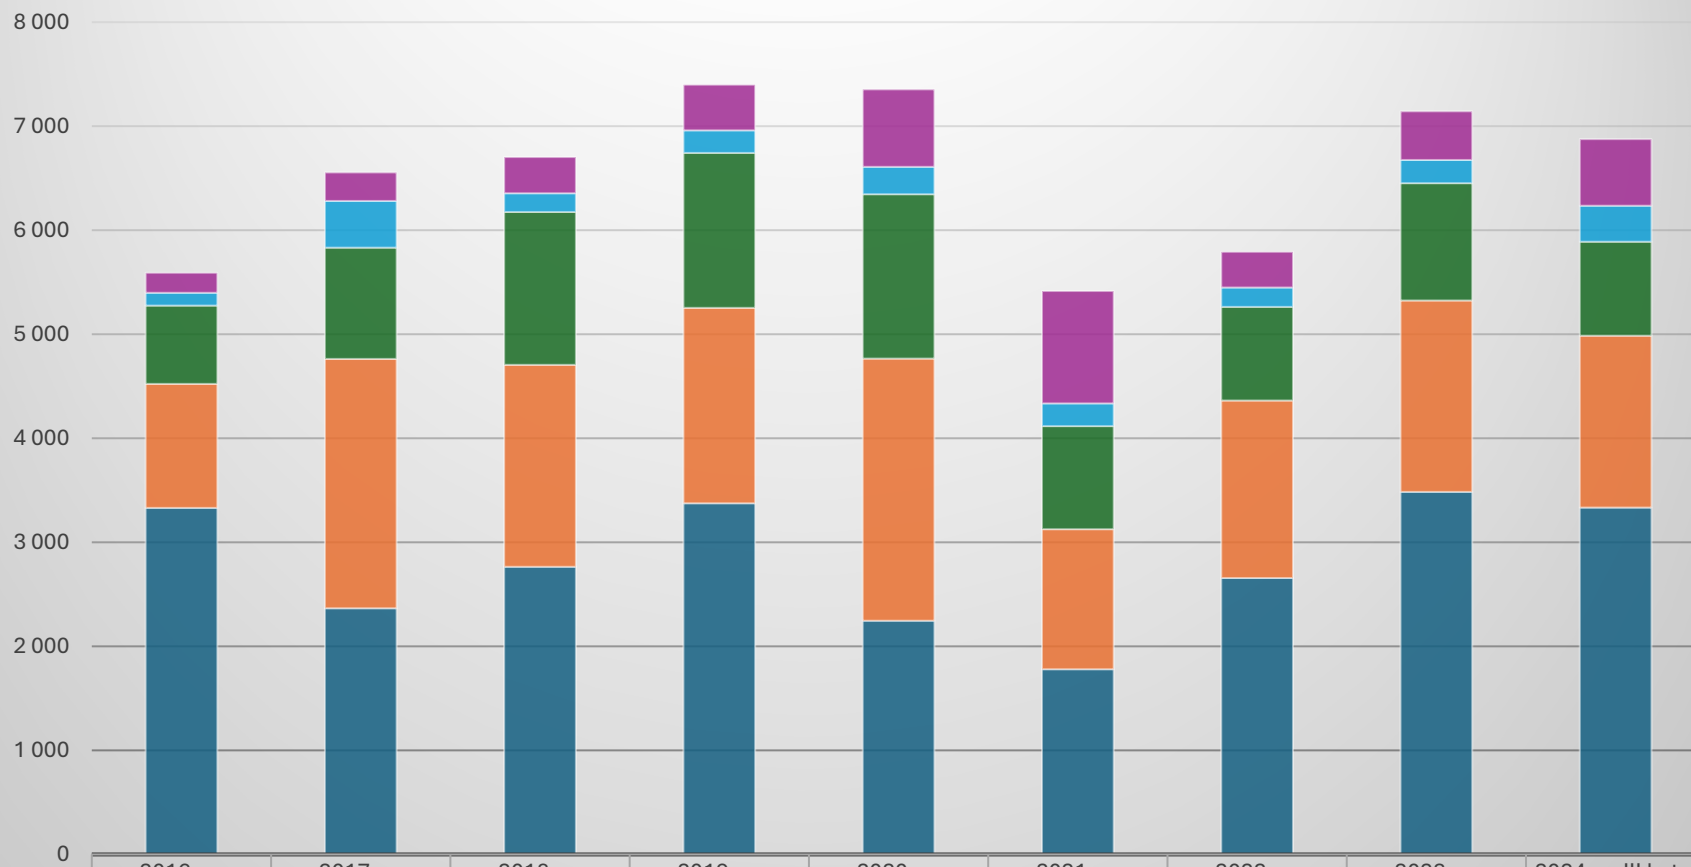

Darbo ginčų komisijose išnagrinėtų prašymų skaičius pagal įmonių dydžių grupes (darbuotojų skaičių)

	2016 m.	2017 m.	2018 m.	2019 m.	2020 m.	2021 m.	2022 m.	2023 m.	2024 m. III ketv.
■ 500 ir daugiau	192	274	348	437	744	1 081	342	468	639
■ 250-499	123	449	180	218	264	218	186	223	347
■ 50-249	753	1 069	1 469	1 489	1 580	990	901	1 128	902
■ 10-49	1 192	2 397	1 942	1 878	2 519	1 346	1 705	1 840	1 652
■ iki 9	3 331	2 367	2 765	3 376	2 247	1 781	2 658	3 485	3 335