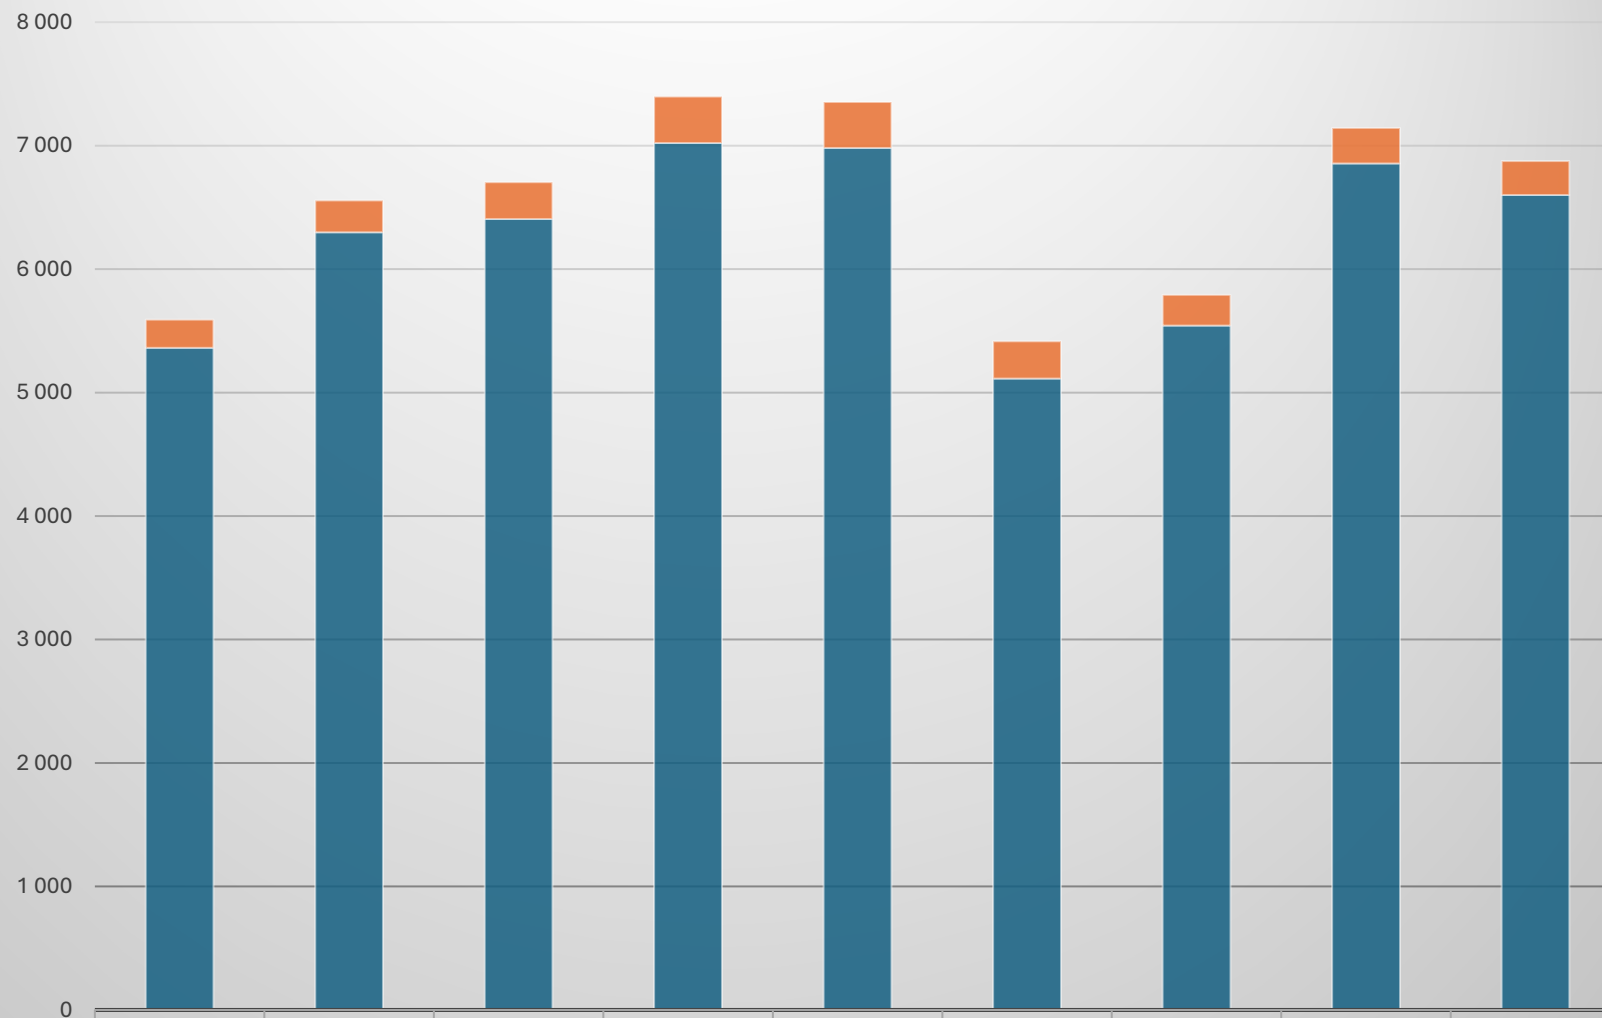

Darbo ginčų komisijose išnagrinėtų prašymų skaičius pagal ieškovo tipą

	2016 m.	2017 m.	2018 m.	2019 m.	2020 m.	2021 m.	2022 m.	2023 m.	2024 m. III ketv.
ieškovas - darbdavys	228	258	298	376	373	302	249	289	275
ieškovas - darbuotojas	5 363	6 298	6 406	7 022	6 981	5 114	5 543	6 855	6 600