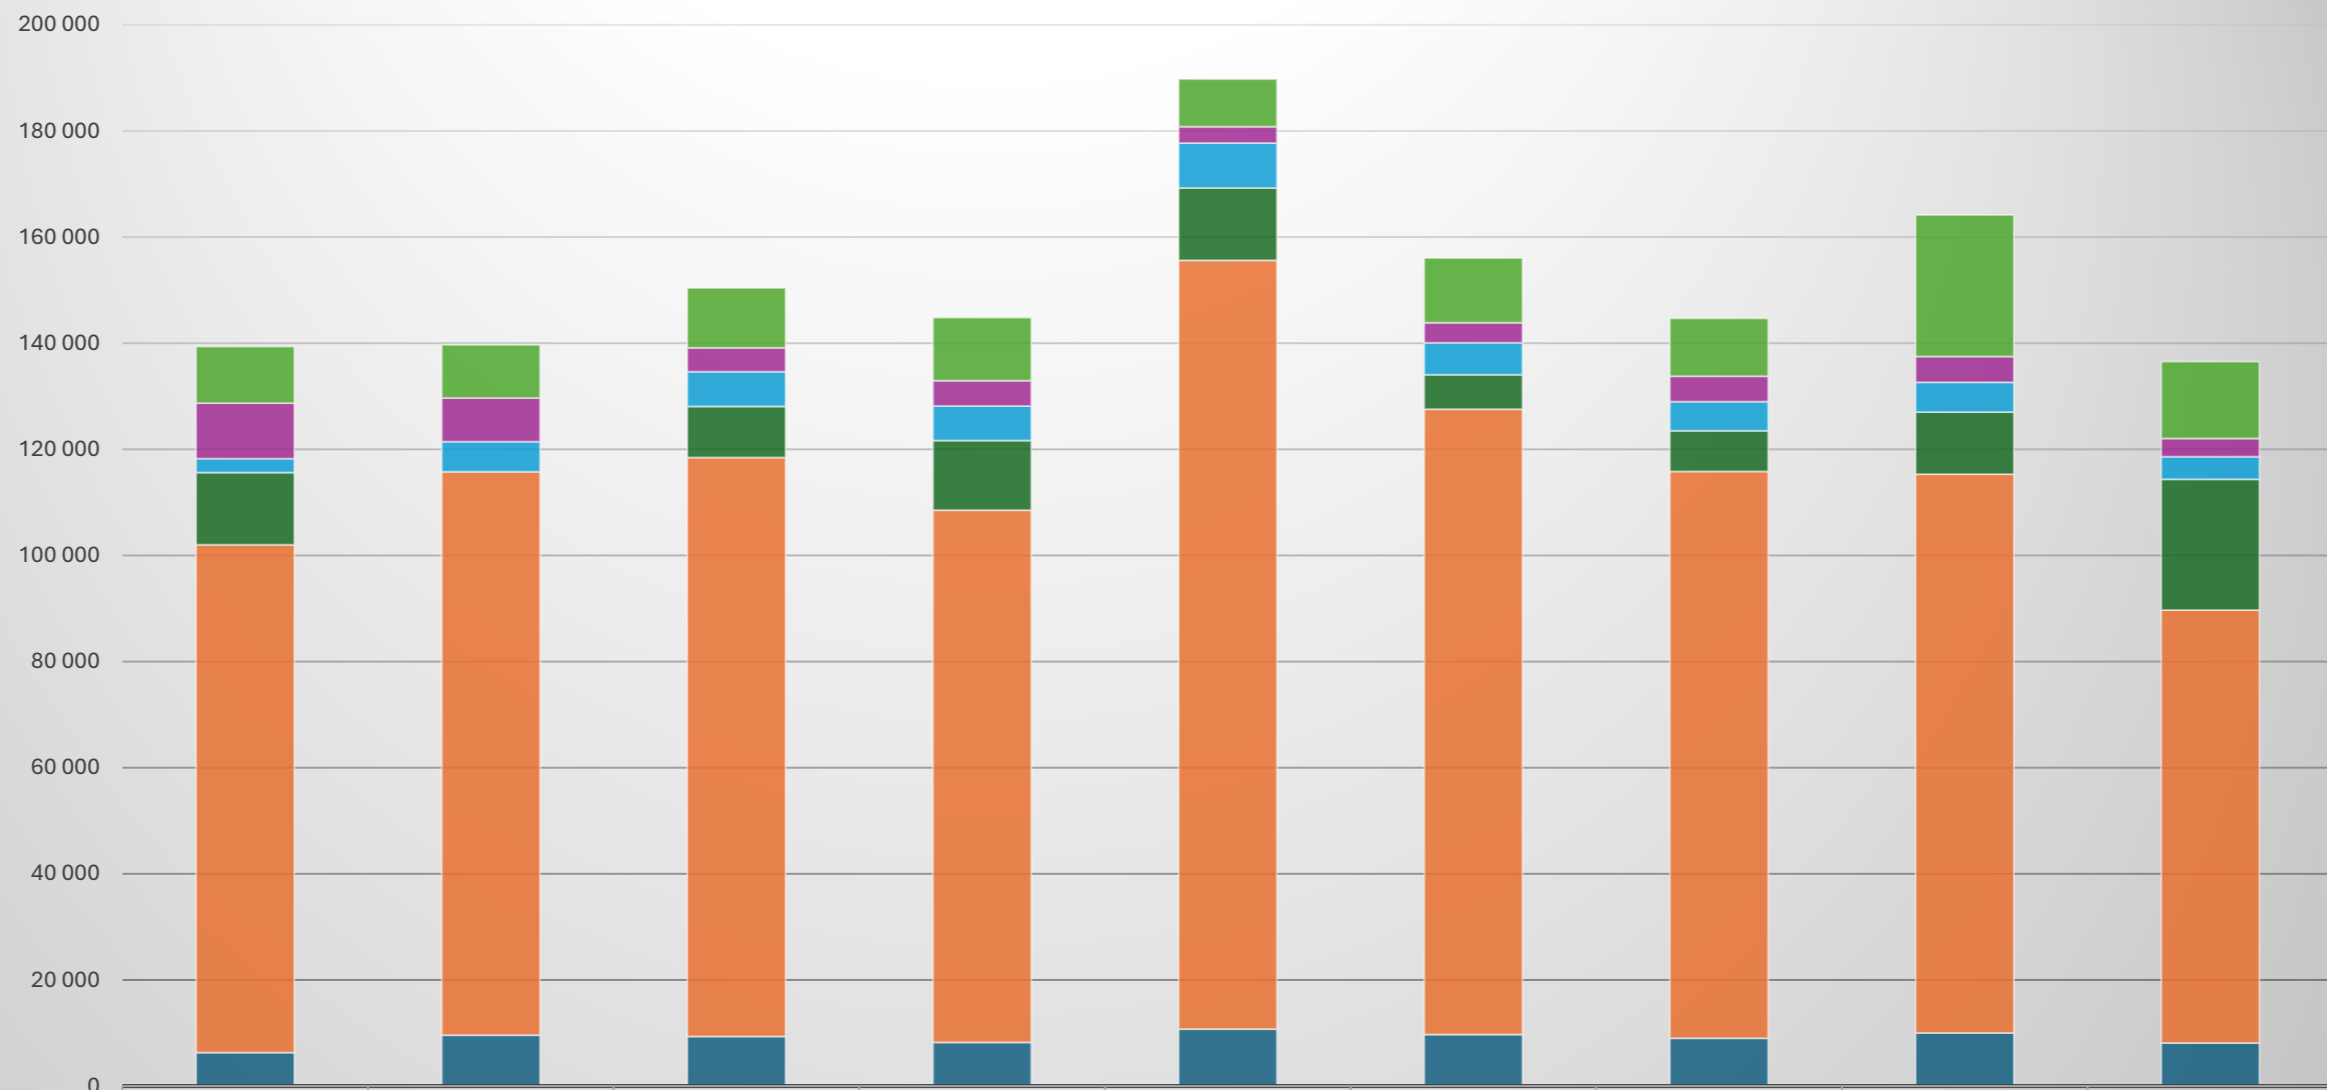

VDI konsultuotų asmenų skaičius

	2016 m.	2017 m.	2018 m.	2019 m.	2020 m.	2021 m.	2022 m.	2023 m.	2024 m. III ketv.
Konsultacinių ir švietėjiškų renginių metu	10 660	10 015	11 284	11 897	8 968	12 181	10 877	26 670	14 503
DSS žinių tikrinimo metu	10 464	8 232	4 490	4 754	3 088	3 793	4 819	4 861	3 436
Facebook paskyroje	2 618	5 663	6 544	6 532	8 454	6 016	5 494	5 612	4 258
Elektroninio konsultanto	13 600		9 645	13 107	13 631	6 503	7 645	11 704	24 630
Bendruoju telefonu	95 717	106 202	109 108	100 316	144 891	117 847	106 808	105 296	81 588
Atsakant raštu į paklausimus	6 317	9 588	9 348	8 237	10 751	9 715	9 036	10 025	8 131